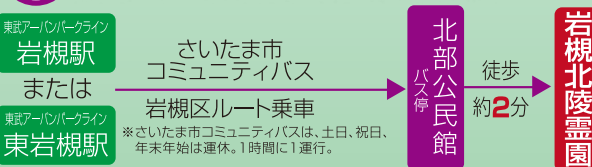

🚌 路線バスをご利用の方

永代使用料及び年間管理料

面積	間口×奥行(m)	永代使用料	年間管理料
1.65㎡ [芝生墓地]	1.1×1.5 (カロート代含)	685,000円~	9,960円
1.65㎡ [新芝生墓地]	1.1×1.5 (カロート代別)	685,000円~	9,960円
3.00㎡ [芝生墓地]	1.5×2.0 (カロート代含)	1,359,000円~	12,000円
1.65㎡ [花壇墓地]	1.1×1.5 (外構工事+カロート代含)	785,000円	9,960円
1㎡	0.8×1.25	353,000円~	4,080円
1.65㎡	1.1×1.5	585,000円~	6,600円
2.125㎡	1.25×1.7	1,107,000円	7,440円
2.52㎡	1.4×1.8	1,158,000円~	8,880円
3.00㎡	1.5×2.0	1,359,000円~	10,560円
3.30㎡	1.5×2.2	1,560,000円~	11,640円
4.32㎡	1.8×2.4	2,113,000円~	15,120円